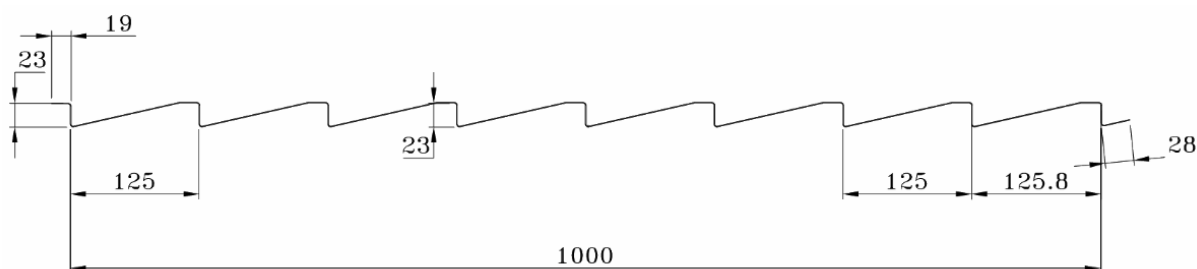

Easy-Plank 23/1000R stålplade

Stål kvalitet

S280GD i henhold til EN 10147

Korrosions beskyttelse

Z275 eller AZ150 i henhold EN 10326

Coating

Solano 300 my (woodgrain EPG colorcoat) i henhold til 10169

Kvalitets mærke

Pladerne er testet og kontrolleret af FPC (fabrikkens produktions kontrol) system i henhold til EN 14509. Pladerne leveres under vilkår for CE mærket.

Produkt tolerancer:

Tolerancer, størrelse og produktion i henhold til 14509 og EN 508-1 standarder